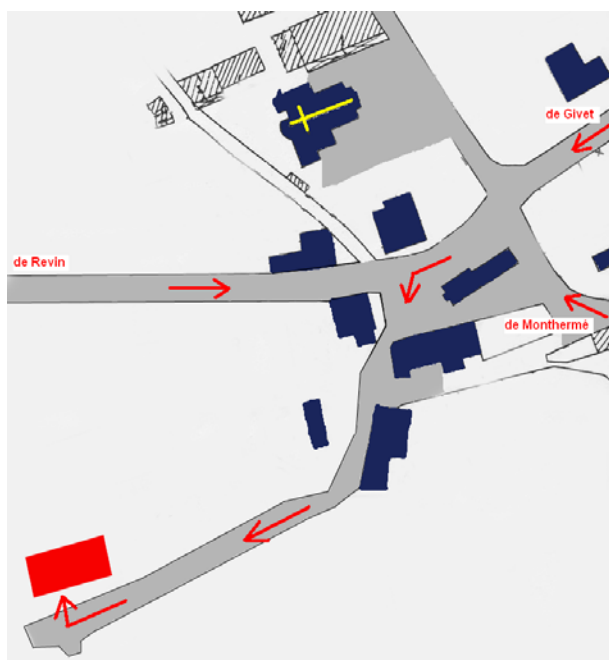

Coordonnées GPS : 49° 55' 56" N 4° 45' 55" E

- En venant de Monthermé, prendre tout de suite à gauche, puis encore à gauche pour suivre la rue (pentue) sur 200 m.
- En venant de Givet, prendre la deuxième à gauche
- En venant de Revin, prendre la première rue à droite.