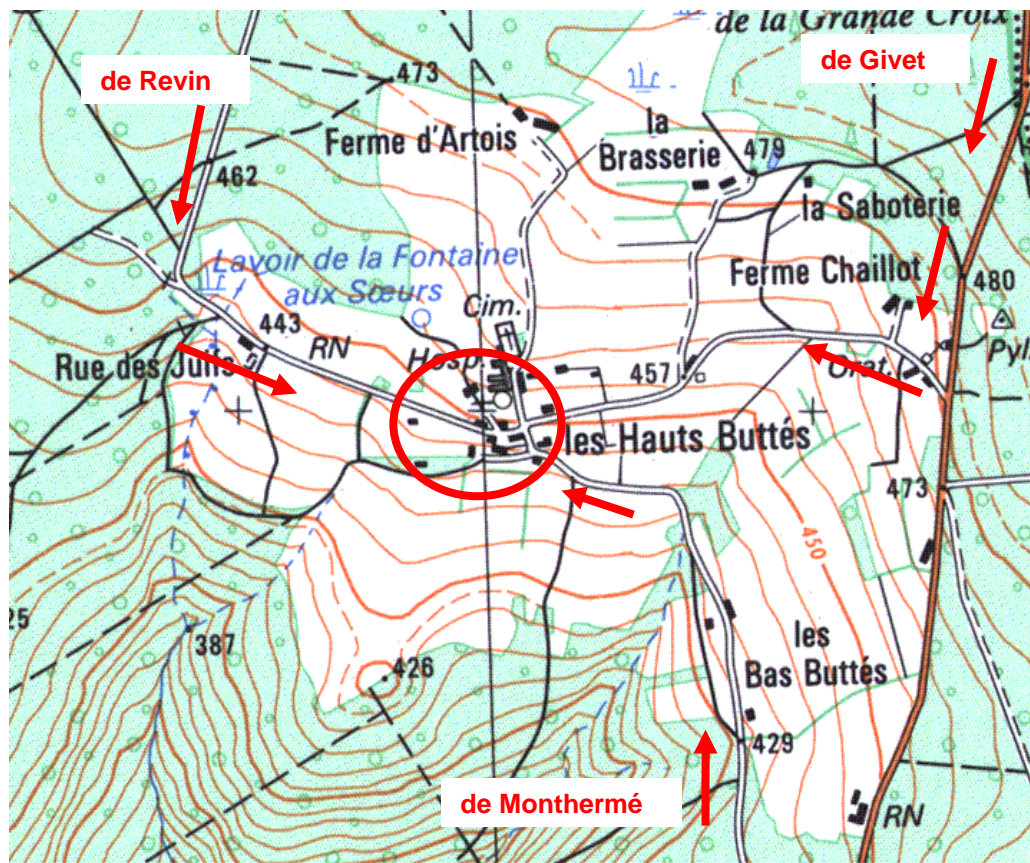

Coordonnées GPS : 49° 55' 56" N 4° 45' 55" E

- En venant de Monthermé, prendre tout de suite à gauche, puis encore à gauche pour suivre la rue (pentue) sur 200 m.
- En venant de Givet, prendre la deuxième à gauche
- En venant de Revin, prendre la première rue à droite.